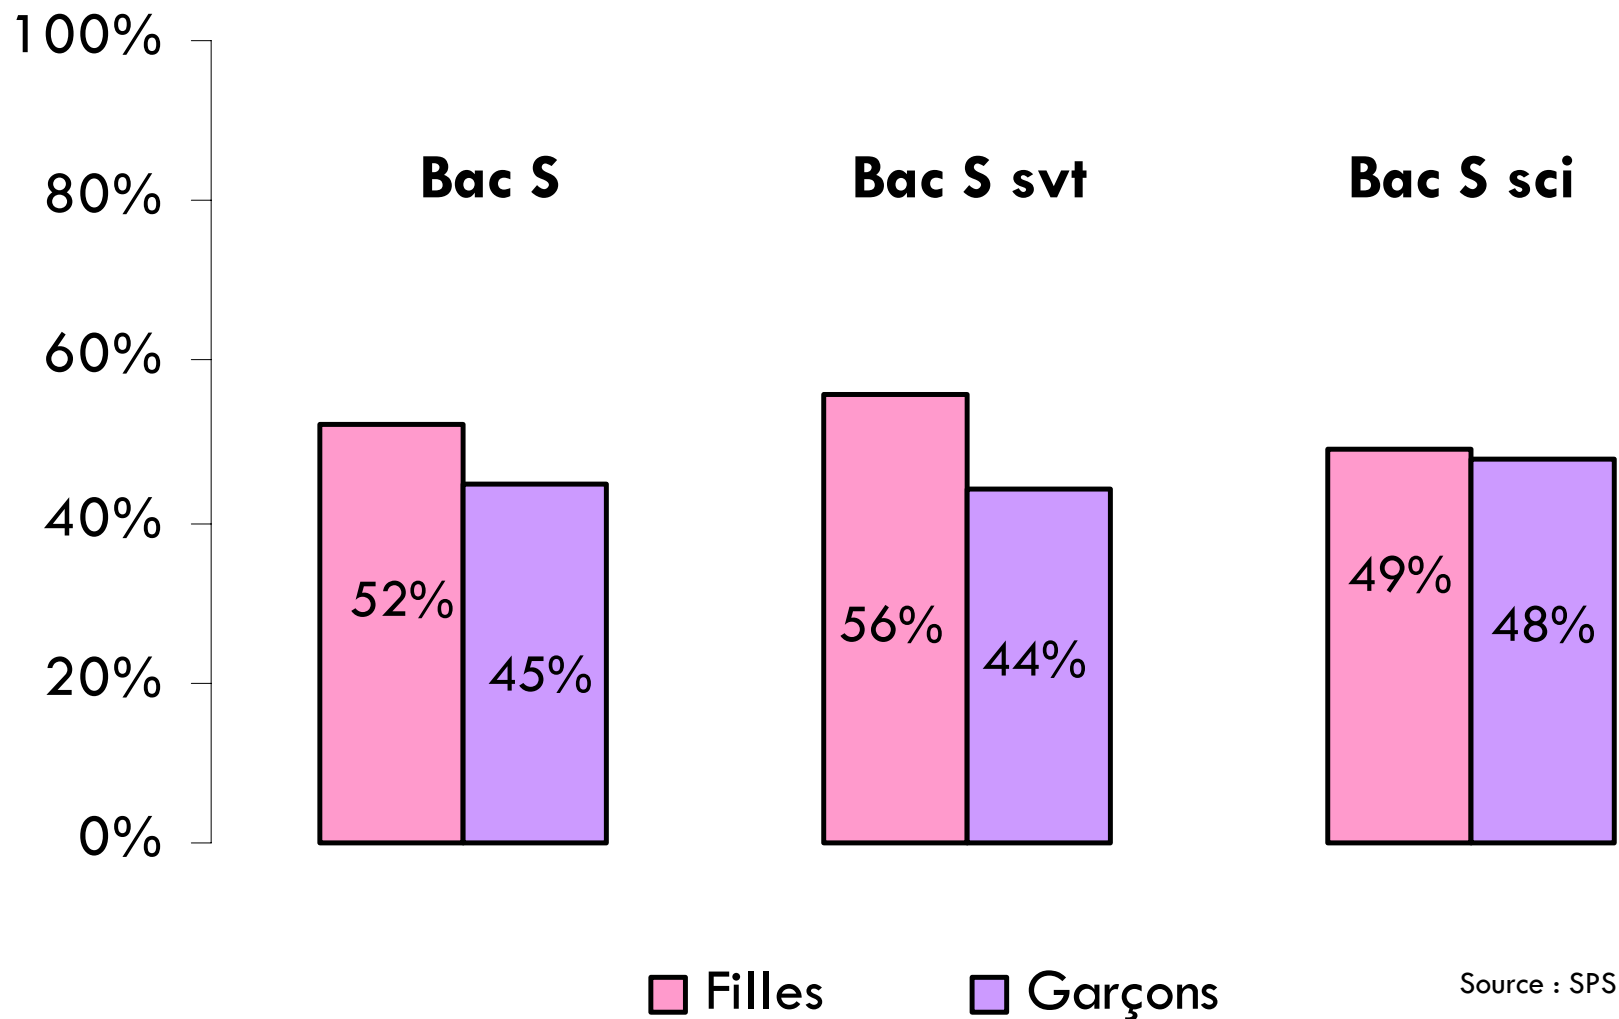

Les filles et les sciences dans l'académie de Lyon

SAIO Rectorat
de l'académie de LYON

Evolution 97-04 du nombre de bacheliers « S » dans l'académie de Lyon (public et privé)

Source : SPS

Répartition filles/garçons 2004

en terminale « S »

Source : SPS

Réussite au Bac « S » en 2004

Mention Bac « S » 2004

Source : SPS

Répartition des bacheliers et bachelières 2004

Bac « S »

Source : SPS

■ Filles ■ Garçons

Orientation des bacheliers « S » 2003 par domaine de l'enseignement supérieur

Source : ADES

Orientation des bacheliers « S svt/sci » 2003 par domaine de l'enseignement supérieur

Répartition par filières des bacheliers « S » 2003 s'orientant vers les sciences