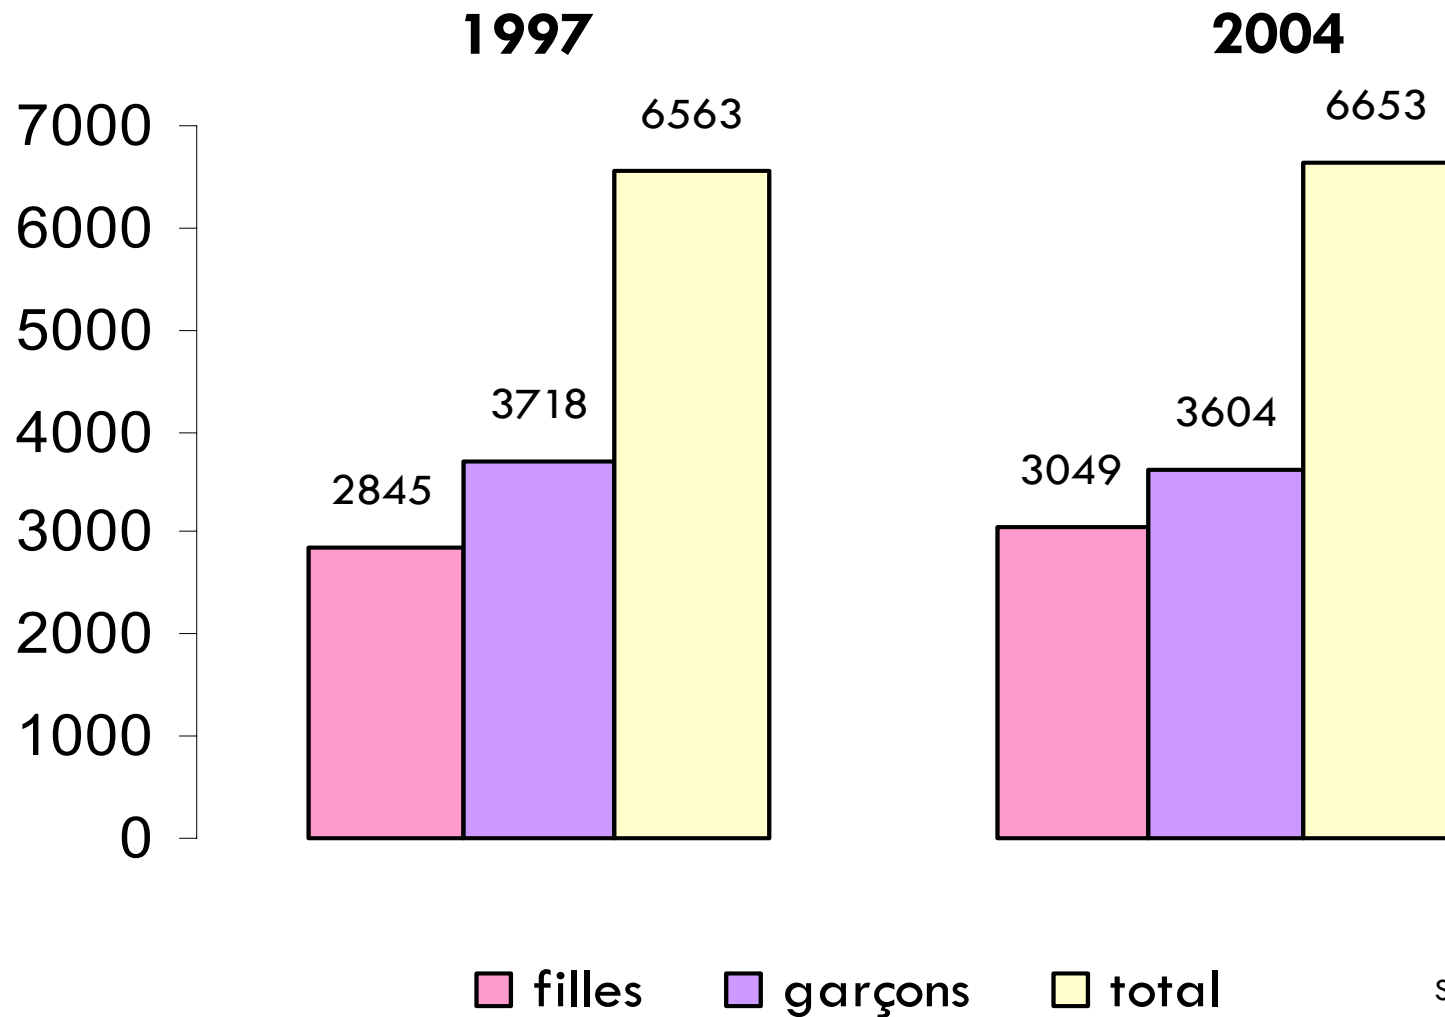

Les filles et les sciences dans l'académie de Lyon

SAIO Rectorat
de l'académie de LYON

Evolution 97-04 du nombre de bacheliers « S » dans l'académie de Lyon (public et privé)

Source : SPS

Répartition filles/garçons 2004

en terminale « S »

Source : SPS

Réussite au Bac « S » en 2004

Mention Bac « S » 2004

Source : SPS

Répartition des bacheliers et bachelières 2004

Bac « S »

Source : SPS

■ Filles ■ Garçons

Orientation des bacheliers « S » 2003 par domaine de l'enseignement supérieur

Source : ADES

Orientation des bacheliers « S svt/sci » 2003 par domaine de l'enseignement supérieur

Répartition par filières des bacheliers « S » 2003 s'orientant vers les sciences