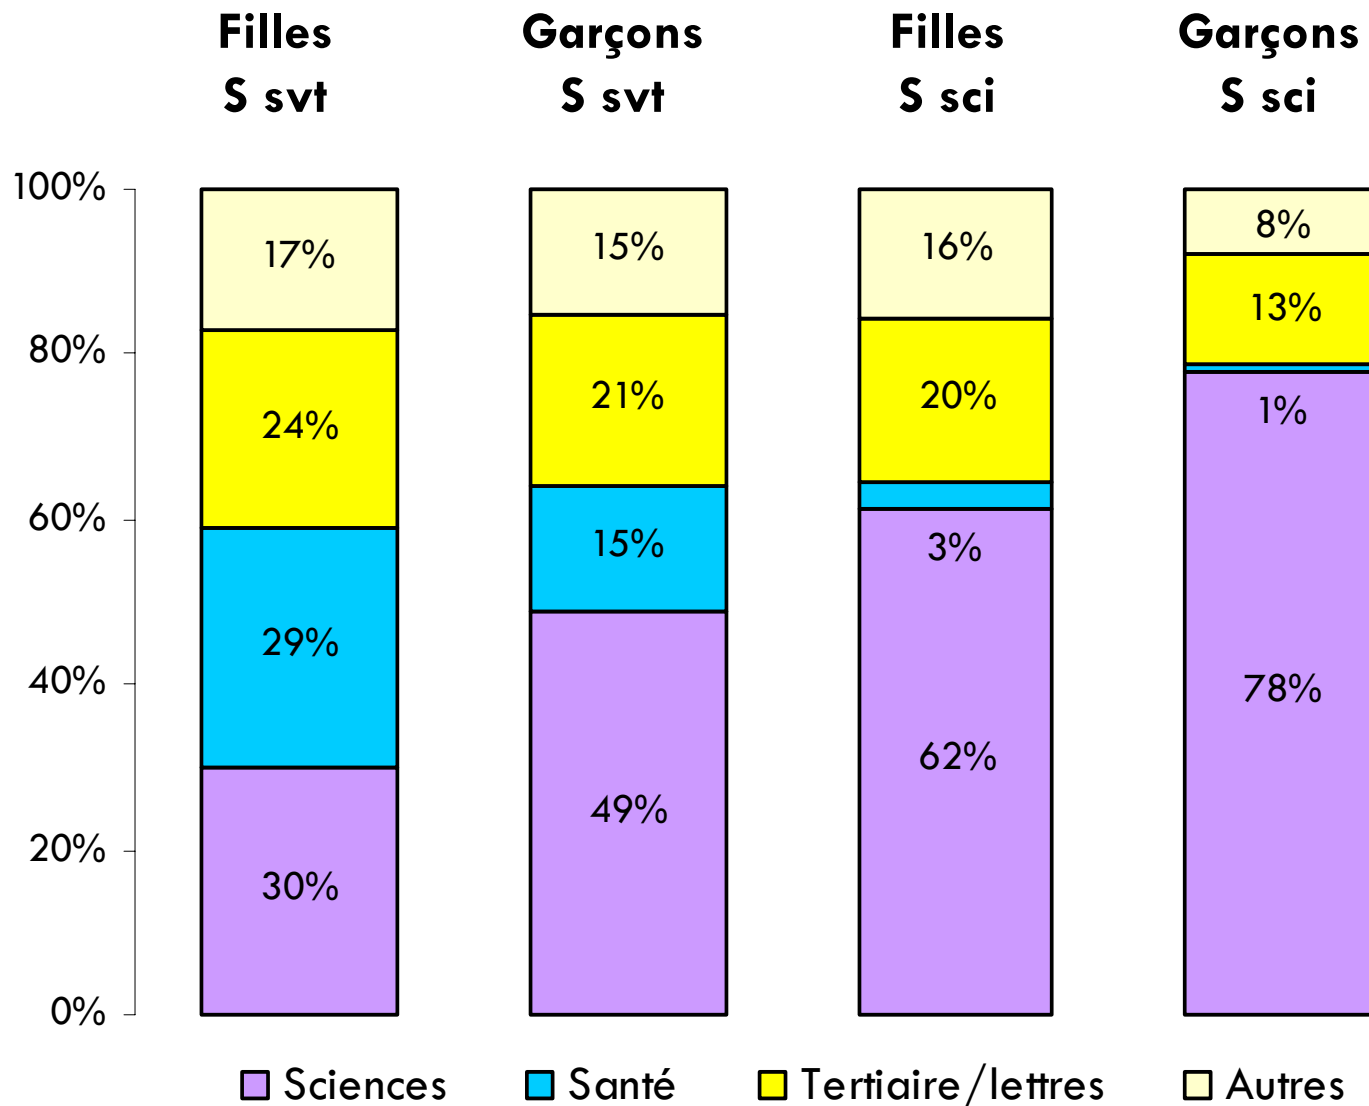

Les filles et les sciences dans l'académie de Lyon

SAIO Rectorat
de l'académie de LYON

Evolution 97-04 du nombre de bacheliers « S » dans l'académie de Lyon (public et privé)

Source : SPS

Répartition filles/garçons 2004

en terminale « S »

Source : SPS

Réussite au Bac « S » en 2004

Mention Bac « S » 2004

Source : SPS

Répartition des bacheliers et bachelières 2004

Bac « S »

Source : SPS

■ Filles ■ Garçons

Orientation des bacheliers « S » 2003 par domaine de l'enseignement supérieur

Source : ADES

Orientation des bacheliers « S svt/sci » 2003 par domaine de l'enseignement supérieur

Répartition par filières des bacheliers « S » 2003 s'orientant vers les sciences