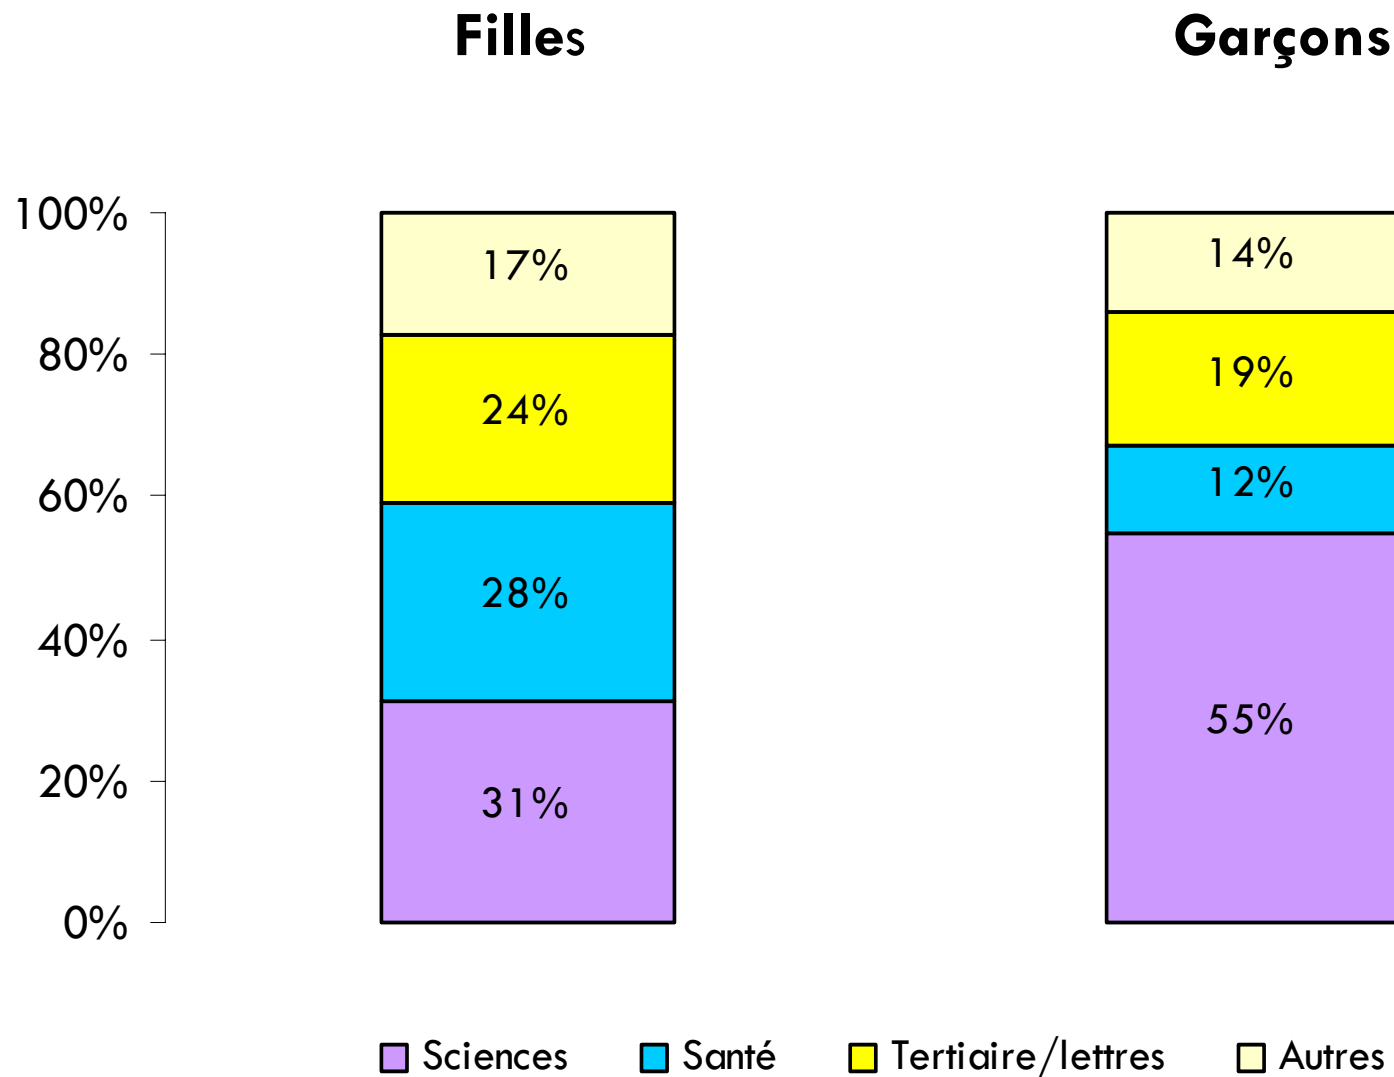

Les filles et les sciences dans l'académie de Lyon

SAIO Rectorat
de l'académie de LYON

Evolution 97-04 du nombre de bacheliers « S » dans l'académie de Lyon (public et privé)

Source : SPS

Répartition filles/garçons 2004

en terminale « S »

Source : SPS

Réussite au Bac « S » en 2004

Mention Bac « S » 2004

Source : SPS

Répartition des bacheliers et bachelières 2004

Bac « S »

Source : SPS

■ Filles ■ Garçons

Orientation des bacheliers « S » 2003 par domaine de l'enseignement supérieur

Source : ADES

Orientation des bacheliers « S svt/sci » 2003 par domaine de l'enseignement supérieur

Répartition par filières des bacheliers « S » 2003 s'orientant vers les sciences