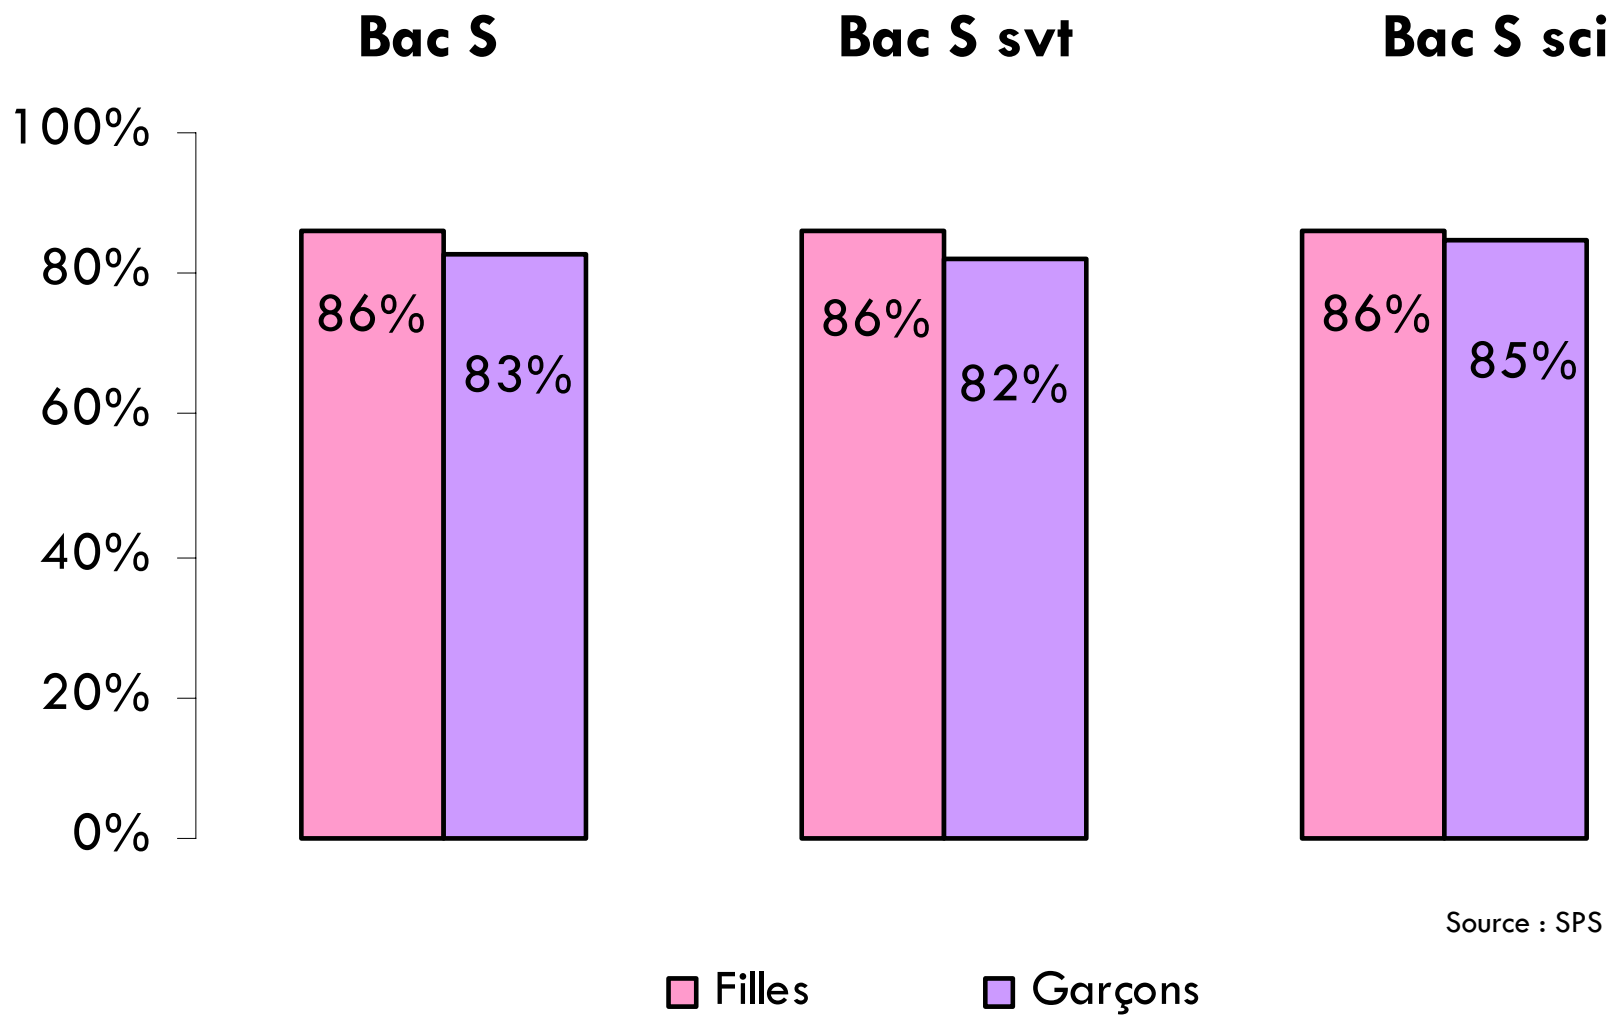

Les filles et les sciences dans l'académie de Lyon

SAIO Rectorat
de l'académie de LYON

Evolution 97-04 du nombre de bacheliers « S » dans l'académie de Lyon (public et privé)

Source : SPS

Répartition filles/garçons 2004

en terminale « S »

Source : SPS

Réussite au Bac « S » en 2004

Mention Bac « S » 2004

Source : SPS

Répartition des bacheliers et bachelières 2004

Bac « S »

Source : SPS

■ Filles ■ Garçons

Orientation des bacheliers « S » 2003 par domaine de l'enseignement supérieur

Source : ADES

Orientation des bacheliers « S svt/sci » 2003 par domaine de l'enseignement supérieur

Répartition par filières des bacheliers « S » 2003 s'orientant vers les sciences