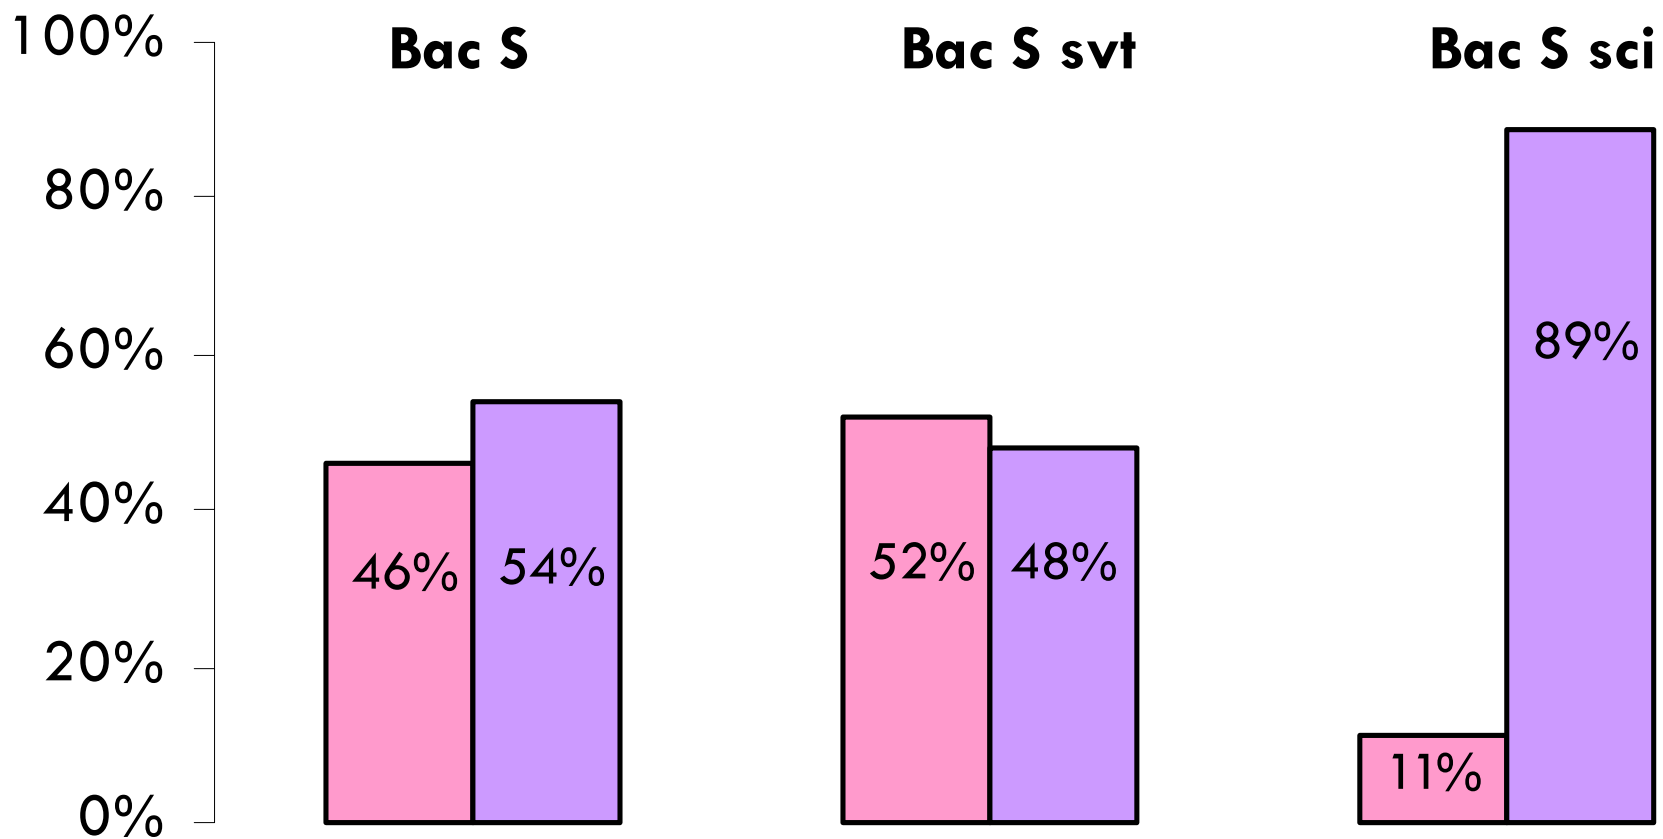

Les filles et les sciences dans l'académie de Lyon

SAIO Rectorat
de l'académie de LYON

Evolution 97-04 du nombre de bacheliers « S » dans l'académie de Lyon (public et privé)

Source : SPS

Répartition filles/garçons 2004

en terminale « S »

Source : SPS

Réussite au Bac « S » en 2004

Mention Bac « S » 2004

Source : SPS

Répartition des bacheliers et bachelières 2004

Bac « S »

Source : SPS

■ Filles ■ Garçons

Orientation des bacheliers « S » 2003 par domaine de l'enseignement supérieur

Source : ADES

Orientation des bacheliers « S svt/sci » 2003 par domaine de l'enseignement supérieur

Répartition par filières des bacheliers « S » 2003 s'orientant vers les sciences